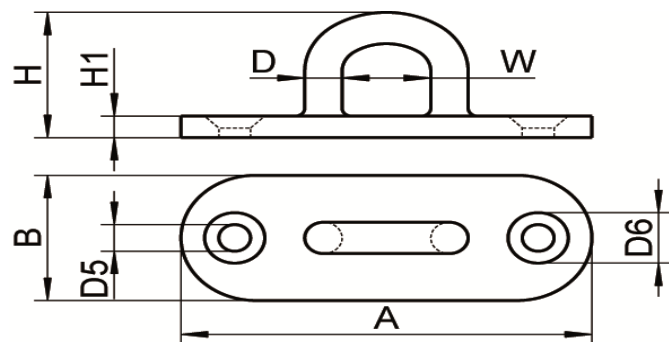

ART. 8224

Basi oblunghe con anello in microfusione, lucide aisi 316 / A4

Pad eye, oblong base, investment casting, polished aisi 316 / A4

Codice Articolo Item Number	A (mm)	B (mm)	W (mm)	D (mm)	H (mm)	H1 (mm)	D5 (mm)	D6 (mm)	Box	Master carton	Pallet
82240007504	75	22	16	7,5	24	5	6,7	13	10	150	6000
82240008804	88	32	19	8	28	5,5	6,7	13	10	100	4000
82240010004	100	36	22	9	34	6	6,7	13	10	60	2400

Attenzione!!! Le dimensioni riportate nelle schede tecniche, possono subire variazioni minime da lotto a lotto e a seconda della produzione.

In particolare, non praticare i fori prima di ricevere il prodotto.

Pay attention!! The dimensions shown in the data sheets are subject to minimal variations (different production line batch).

In particular, do not drill the holes before receiving the product.